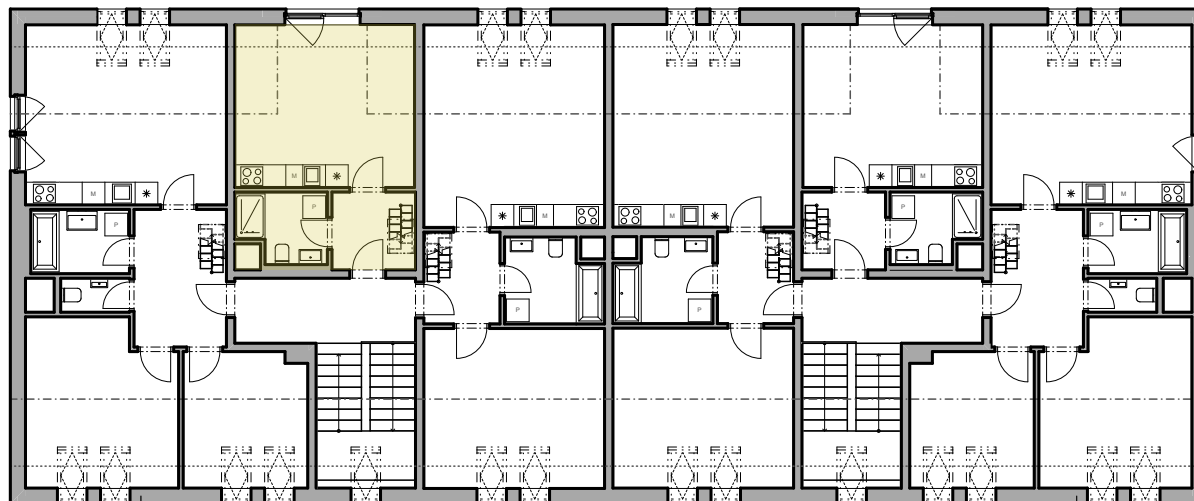

Váš domov u Labe

Číslo bytu **13.03.10**
Typ **1+kk**
Podlahová plocha [m²] **34,3 m²**
Nadzemní podlaží **3,4**
Budova **13**

0 1 2 3 5 (m)

+420 800 701 411
info@rezidencebabin.cz
www.rezidencebabin.cz

Adresa rezidence
U Mrliny,
288 02 Nymburk